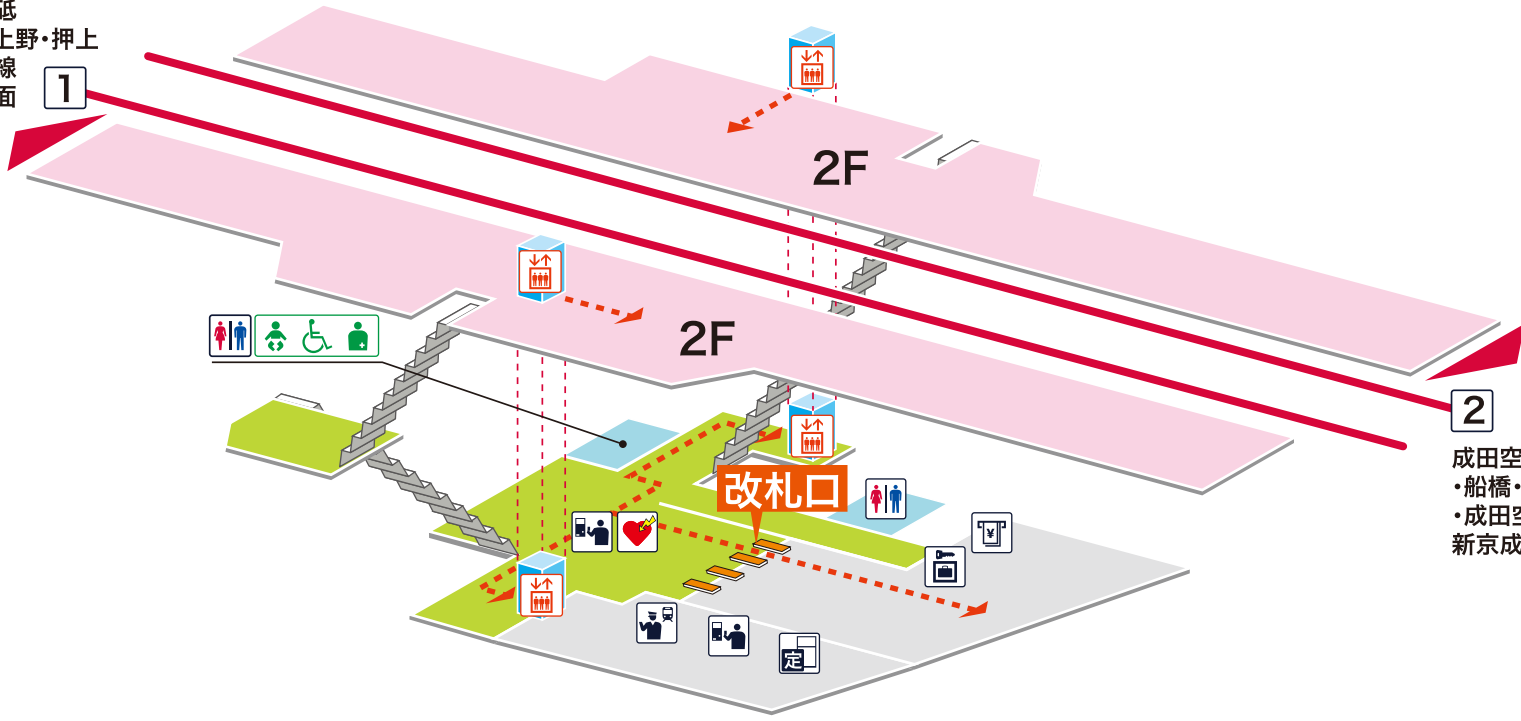

- 1 上野・押上方面 高砂 青砥 日暮里 上野 押上
都営浅草線・京急線方面
- 2 成田空港方面 船橋 京成津田沼 成田空港 千葉
新京成線方面

上野・押上方面
・高砂・青砥
・日暮里・上野・押上
都営浅草線
京急線方面

1

2

成田空港方面
・船橋・京成津田沼
・成田空港・千葉
新京成線方面

- ホーム内
- 改札内
- 改札外

◀---▶ バリアフリールート

凡例

-  駅事務室
-  きっぷうりば/清算所
-  定期券発売所
-  特急券うりば
-  定期券券売機
-  特急券券売機
-  エレベーター
-  エスカレーター
-  階段昇降機
-  スロープ
-  トイレ
-  ベビーシート
-  車いす対応トイレ
-  オストメイト
-  店舗/売店
-  コンビニエンスストア
-  待合室
-  忘れ物取扱所
-  喫茶・軽食
-  AED (自動体外式除細動器)
-  ATM
-  コインロッカー
-  バスのりば
-  タクシーのりば
-  案内所
-  インフォメーション